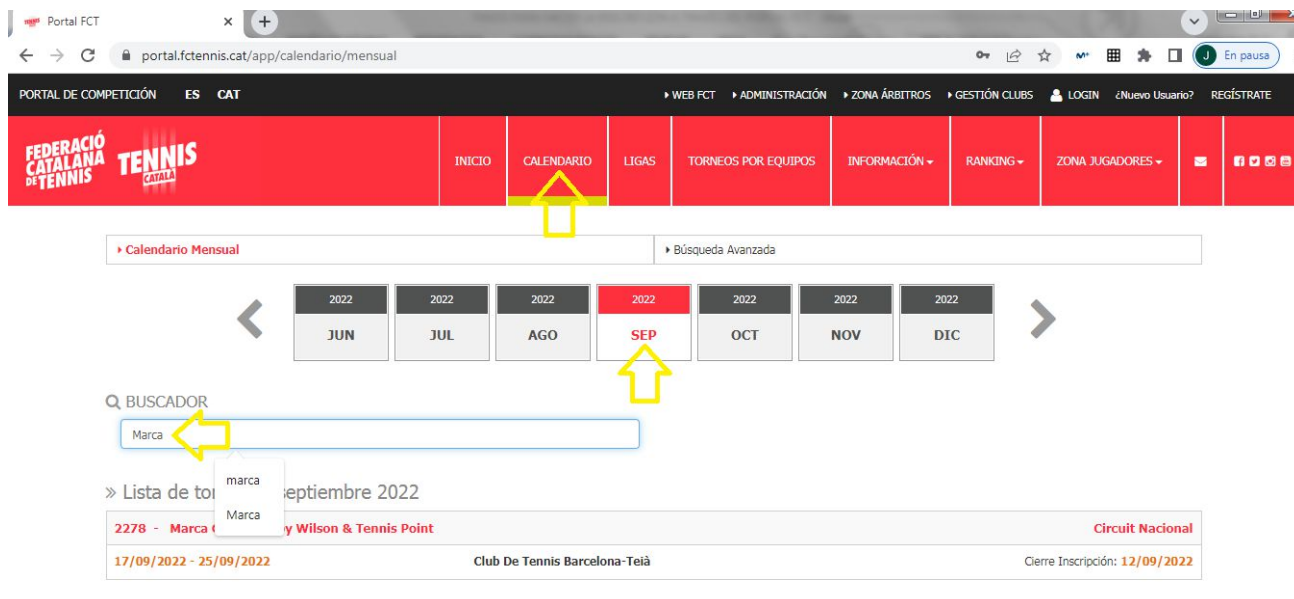

Portal FCT

portal.fctennis.cat/app/login

PORTAL DE COMPETICIÓN ES CAT

WEB FCT ADMINISTRACIÓN ZONA ÁRBITROS GESTIÓN CLUBS LOGIN ¿Nuevo Usuario? REGÍSTRATE

FEDERACIÓ CATALANA DE TENNIS TENNIS CATALA

INICIO CALENDARIO LIGAS TORNEOS POR EQUIPOS INFORMACIÓN RANKING ZONA JUGADORES

ACCESO

Licencia completa sin guión

Contraseña

Entrar

Introduce tu licencia completa **incluyendo el dígito de control, SIN GUIÓN**, y tu contraseña, para acceder.

[Has olvidado tu contraseña?](#)

Nuevo usuario? [Regístrate](#)

6- Una vez en tu perfil, clicar en “Calendario”, pinchar en “SEP 22” y escribir la palabra “Marca” en el buscador.

7- Cuando ya tengas el torneo en pantalla, pinchar en “Inscribirse” para formalizar la inscripción.